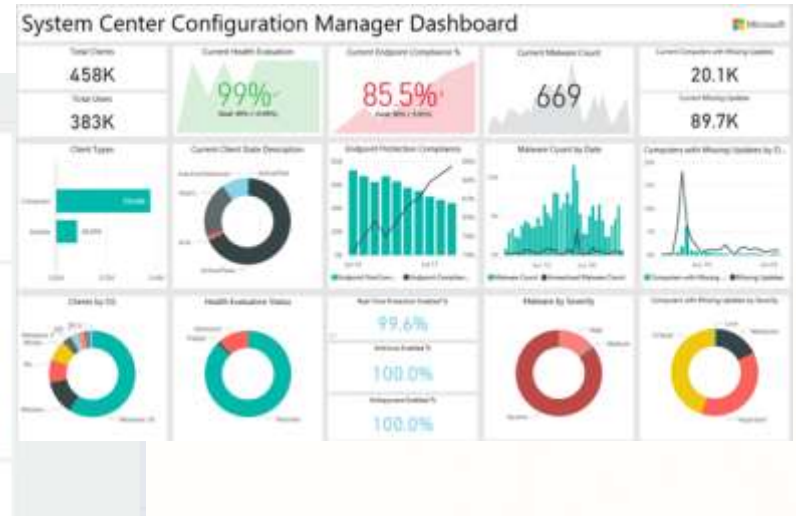

BI

When It Comes to BI and Analytics, We Have a Different Point of View, Make your business smarter, with *connected insight* from ATWAJ. ATWAJ's networked analytics connects your team's insights so you can make trusted, smarter decisions.

عندما تأتي إلى ذكاء الأعمال و لوحات التحليل ، لدينا وجهة نظر مختلفة ، اجعل عمالك أكثر ذكاءً ، مع رؤية مترابطة من اتواج. نقوم بربط تحليلات الشبكية و إحصاءات فريقك حتى تتمكن من اتخاذ قرارات موثوقة وبذكاء.