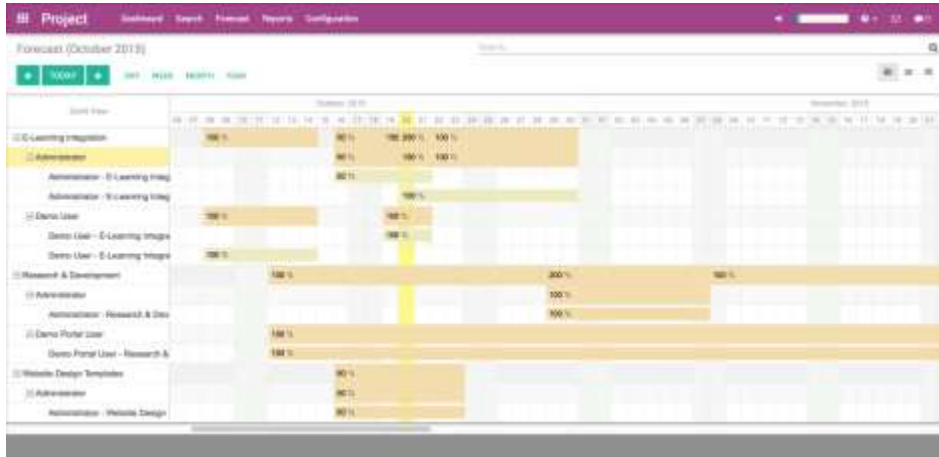

نظام تخطيط الموارد يعمل على تنظيم الشركات و المؤسسات بجميع اقسامها لتتناغم مع بعضها البعض لتحسين مستوى الاداء في العمل و يشمل المشتريات المبيعات ، المشاريع ، المخازن ، الموارد البشرية و غيرها من اقسام.

نظام تخطيط الموارد