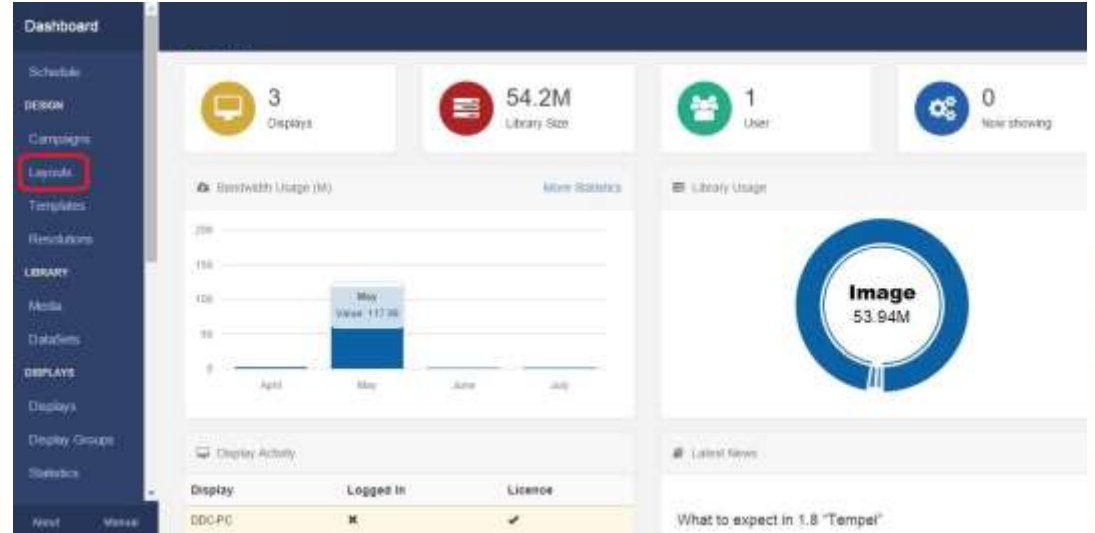

نظام إدارة العرض للتحكم بمحتوى الشاشات الموزعة في الشركة او في انحاء البلاد المتفرقة و ذلك لايصال العروض الترويجية و الخدمات بشكل مرئي تفاعلي. كما ان النظام متعدد اللغات و داعم بشكل كامل للغة العربية و بتكلفة معقولة مقارنة بمنافسيه بالسوق.

نظام إدارة العرض